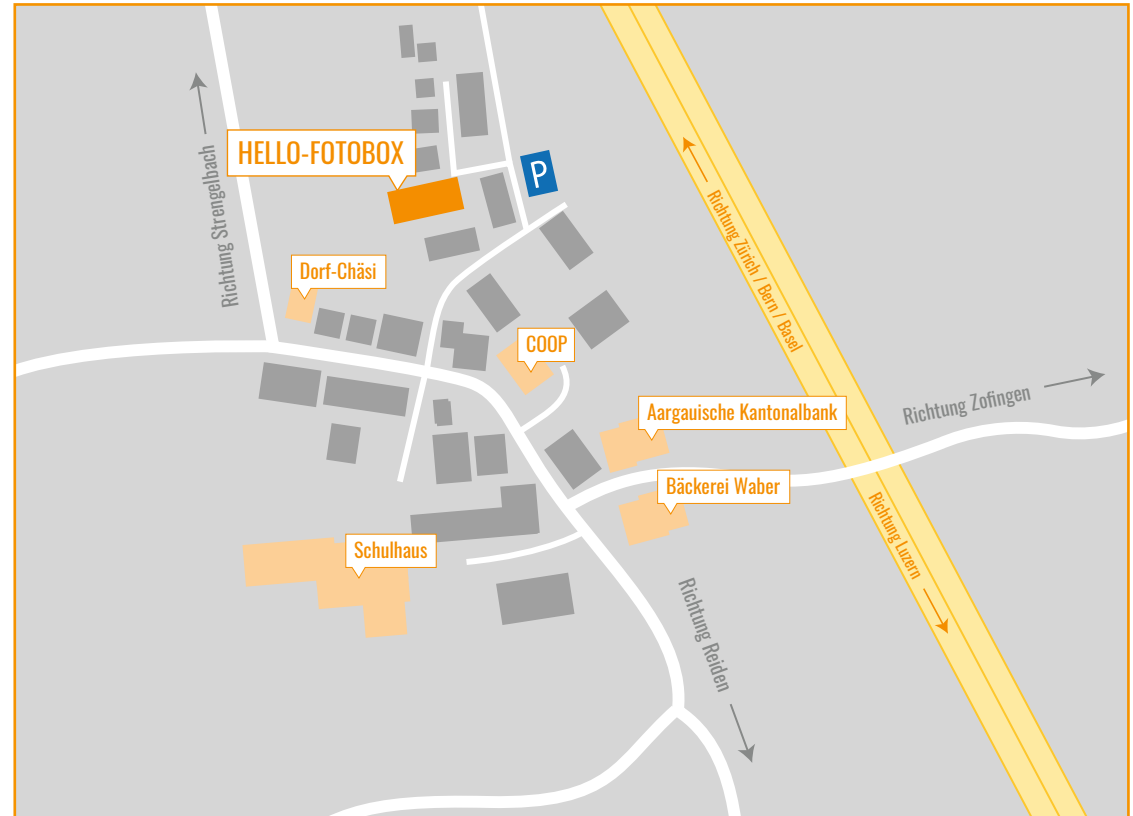

hello-fotobox.ch
c/o PIXELHIRSCH GmbH

Telefon 062 535 19 39
say@hello-fotobox.ch
www.hello-fotobox.ch

STANDORTPLAN – LAGER BRITTNAU

ABHOLUNG UND RÜCKGABE:

hello-fotobox.ch

c/o Pixelhirsch GmbH

Brühlgasse 5
4805 Brittnau

Der Standort befindet sich nur 3 Minuten von der Autobahnausfahrt «Reiden» entfernt. Das Navi sowie GoogleMaps haben etwas Mühe mit der Adresse, weil es ein Neubaugebiet ist. Das Gebäude Nr. 5 befindet sich am Ende der Strasse neben dem roten Einfamilienhaus. Bitte die signalisierten Besucherparkplätze benutzen. Danke!

1 Von der Autobahnausfahrt «Reiden» kommend, nach dem Coop rechts abbiegen in die Brühlgasse

2 Am Ende der Strasse links in der Kurve abbiegen.

3 Benutzen Sie die signalisierten Besucherparkplätze. Dann biegen Sie nach der Tiefgarage links ab...

4 ... am Ende der Strasse sehen Sie ein rotes Haus. Gleich links davon befindet sich unser Standort «Brühlgasse 5».